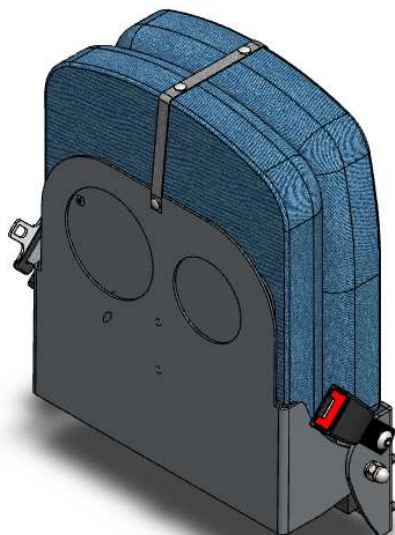

## Сиденье инструктора СДМШ.324322.101

1. Сиденье укомплектовано столиком и подстаканником. Фиксируется в 4 положениях: полностью сложено, подстаканник, сиденье инструктора, столик

2. Различные комплектации.

спинка	подстаканник	ремни безопасности	Обозначение
есть	есть	есть	СДМШ.324322.101
есть	есть	нет	СДМШ.324322.101-01
есть	нет	есть	СДМШ.324322.101-02
есть	нет	нет	СДМШ.324322.101-03
нет	есть	есть	СДМШ.324322.101-04
нет	есть	нет	СДМШ.324322.101-05
нет	нет	есть	СДМШ.324322.101-06
нет	нет	нет	СДМШ.324322.101-07

3. Цвет металлических деталей по согласованному образцу или номеру по цветовой шкале RAL.

4. Обивка из винилискожи или ткани обивочной износостойкой. Различные варианты расцветок и узоров.

5. Отверстия для крепления к вертикальной поверхности: Ø12 348x61. При серийной закупке крепежные отверстия и остальные размеры могут быть изменены по согласованию с заказчиком.