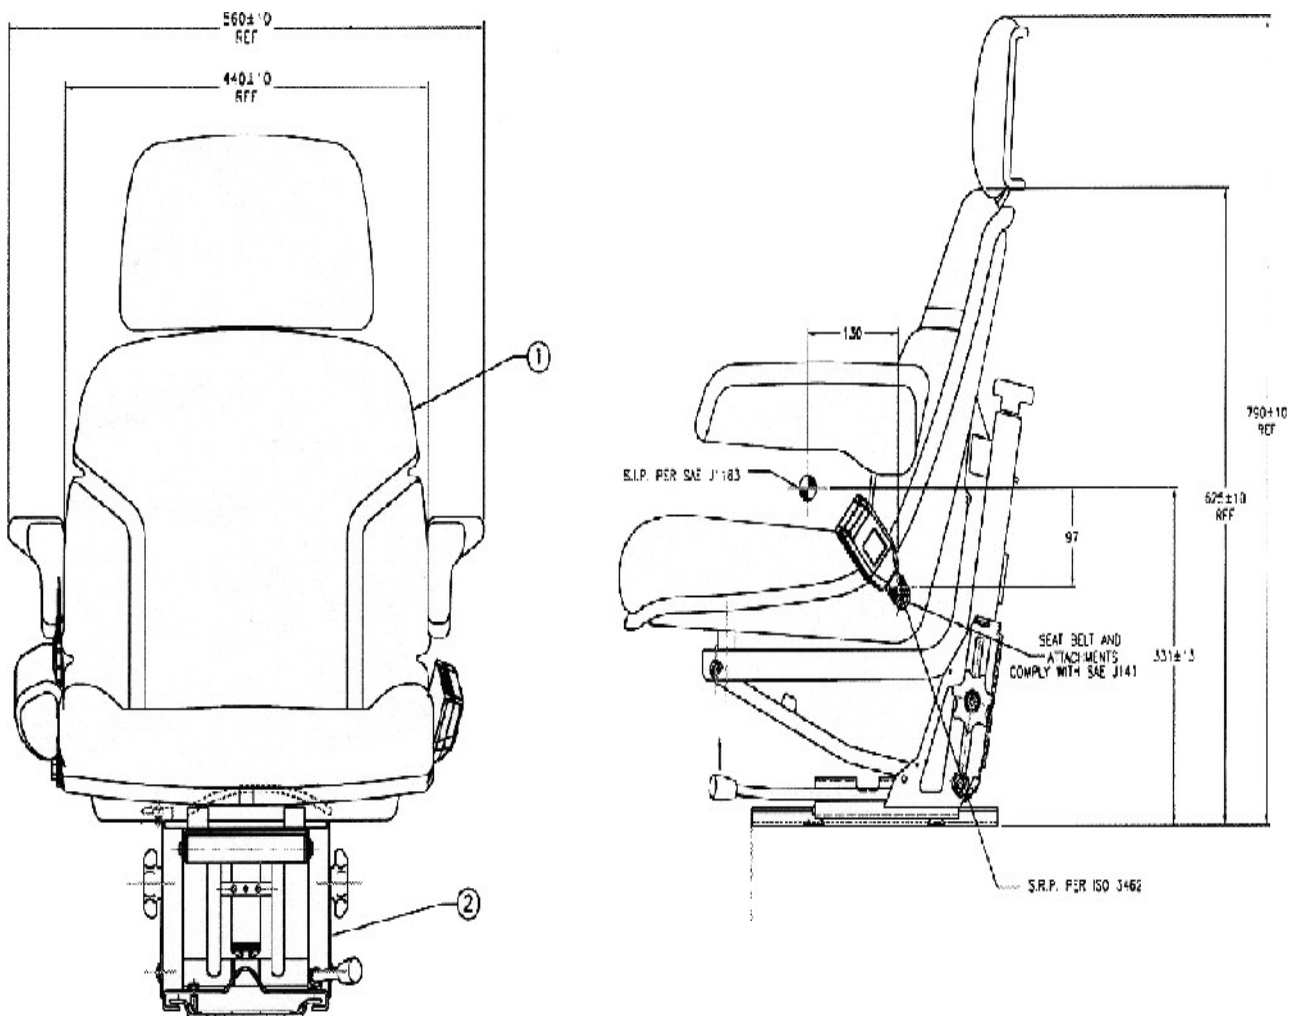

SEARS
SEATING

1006-906 Series

Кресло с механической подвеской расположенной за спинкой кресла.

Технические характеристики:

- Комфортабельные подушки двойной глубины (с боковой поддержкой)
- Регулировка по весу от 50-120 кг
- Регулировка по высоте в пределах 60 мм
- Амортизационный ход подвески 60 мм
- Регулировка «вперед-назад» в пределах 150 мм
- Возможность монтажа с разным расположением крепежных размеров